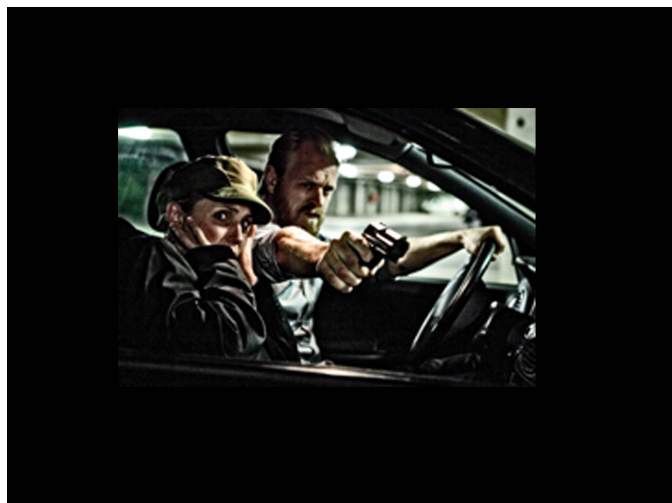

ID : A**LONG MÉTRAGE**

2010 / 1 H 44 MIN / DANEMARK

ID : A - © Zentropa

SYNOPSIS

Une femme se réveille sur une berge, meurtrie et sans souvenirs. Dans sa bataille contre le temps et sur la piste de ses poursuivants inconnus, elle tente de retrouver la mémoire.