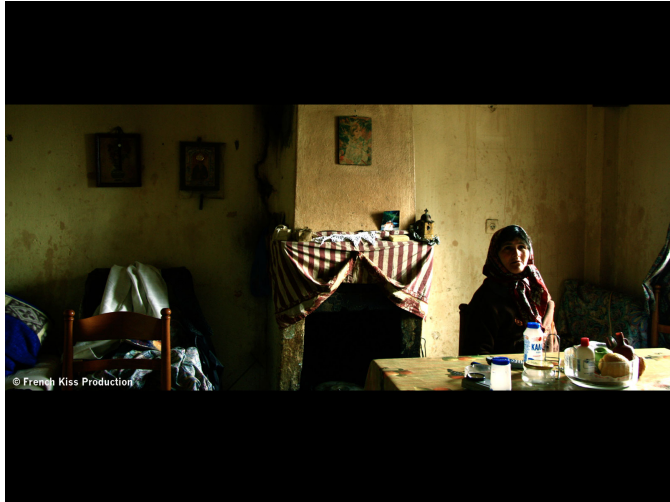

ETO AYKO TO THE WOLF

LONG MÉTRAGE

2012 / 1 H 14 MIN / FRANCE, GRÈCE

Eto Ayko to the Wolf - © French Kiss Production

SYNOPSIS

Le film se déroule à Chani Bania, un village retiré, niché dans les montagnes Nafkaptia à l'ouest de la Grèce. Il suit les vies d'une patronne de bar et de deux familles de bergers qui font face à leurs difficultés dans un contexte de profonde crise politique et financière. Avant la crise, la région était déjà durement touchée par la pauvreté à cause de son manque de terres arables et de son inaccessibilité. Elle représente donc un terrain d'étude du quotidien et de l'expérience de ceux qui vivent en marge de la société grecque. L'objectif du film est de faire le portrait au microscope d'êtres humains dans la tourmente.